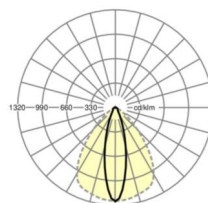

параметры

номер заказа	19520026270
код EAN	4020863429844
номер таможенного тарифа	94051190
Знак прохождения контроля	IP 20, класс защиты I, ENEC10 VDE, F, HACCP DIN10500/Food/IFS-пригодность для применения/BRC, Indoor, CE
Степень ударопрочности IK	IK03 (-20°C bis 25°C)
Температура окружения	ta -20°C в 25°C
Особые свойства	Готовность к IoT «Ready for IoT»
Гарантийный срок	5 лет
Государственные программы поддержки	BEG - государственные субсидии для энергосберегающих зданий (действительна только для Германии)

электротехника

Балласт	Электронный драйвер DALI2 (1 штука)
Мощность системы	132W
сетевое напряжение	230V/50Hz
автоматический предохранитель (пусковой ток)	10 штук/B10, 16 штук/B16, 16 штук/C10, 27 штук/C16
класс энергосбережения/Источник света	B

Оптика

Оснастка	LED, цветопередача/оттенок света CRI ≥ 80 / 6500K
Допуск для координаты цветности (MacAdam)	3SDCM
Номинальный световой поток	20647lm
Срок службы LED	50000h L80/B10 (Tq 25°C), 70000h L80/B50 (Tq 25°C)
светоотдача светильников	157lm/W
Угол излучения	25° (C0) / 80 ° (C90)
UGR поп./вдоль	19.5 / 24.8

DEEP-LINK

<https://www.regiolum.de/ru/article/19520026270>

Ссылка	LED 21000lm 865
ηLB	100 %
Φ ↓/↑	98 % / 2 %
UGR поп./вдоль	19.5 / 24.8